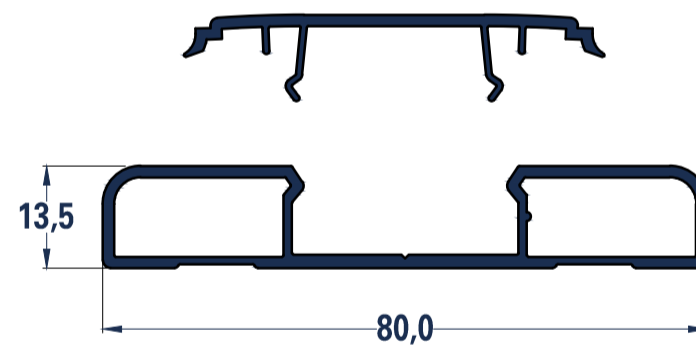

230463/0xx
(S28/295ME)

2 barre
(6,05 m)
12,10 m

012 BIANCO
023 VERDE SALVIA
021 VERDE PINO
011 BLU PROVENZA
019 BLU TOPAZIO
009 ROSSO BASCO
015 GRIGIO ANTARCITE

231222/0xx
(S28 CLIP)

10 barre
(6,05 m)
60,50 m

005 BIANCO
004 VERDE SALVIA
007 VERDE PINO
002 BLU PROVENZA
006 BLU TOPAZIO
003 ROSSO BASCO
001 GRIGIO ANTARCITE

230466/0xx
(BAT MOU 28)

5 barre
(6,05 m)
30,25 m

005 BIANCO
008 VERDE SALVIA
007 VERDE PINO
001 BLU PROVENZA
006 BLU TOPAZIO
003 ROSSO BASCO
002 GRIGIO ANTARCITE

230468/0xx
(U28 X 12)

10 barre
(6,05 m)
60,50 m

007 BIANCO
008 VERDE SALVIA
006 VERDE PINO
001 BLU PROVENZA
005 BLU TOPAZIO
003 ROSSO BASCO
002 GRIGIO ANTARCITE

ACCESSORI - ACCESSORIES - ACCESORIOS - ACCESSOIRES

230448/0xx
(EC80 MOU)

5 barre
(6,05 m)
30,25 m

006 BIANCO
047 VERDE SALVIA
009 VERDE PINO
011 BLU PROVENZA
010 BLU TOPAZIO
012 ROSSO BASCO
037 GRIGIO ANTARCITE

230438/0xx
(BA80 MOU)

5 barre
(6,05 m)
30,25 m