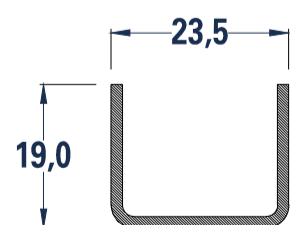

230448/0xx
(EC80 MOU)

5 barre
(6,05 m)
30,25 m

006 BIANCO
047 VERDE SALVIA
009 VERDE PINO
011 BLU PROVENZA
010 BLU TOPAZIO
012 ROSSO BASCO
037 GRIGIO ANTARCITE

230438/0xx
(BA80 MOU)

5 barre
(6,05 m)
30,25 m

006 BIANCO
045 VERDE SALVIA
009 VERDE PINO
011 BLU PROVENZA
010 BLU TOPAZIO
012 ROSSO BASCO
037 GRIGIO ANTARCITE

230452/001
(19X23)

1 barra
(6,00 m)

271361/0xx
(CBA 80/1)

50 pezzi

002 BIANCO
013 VERDE SALVIA
014 VERDE PINO
010 BLU PROVENZA
012 BLU TOPAZIO
011 ROSSO BASCO
034 GRIGIO ANTARCITE