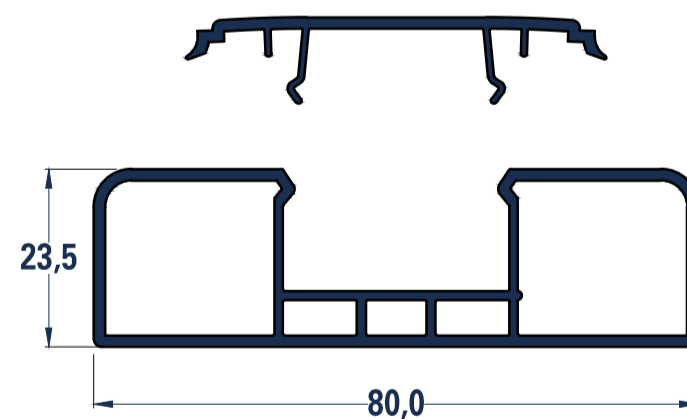

230463/0xx
(S28/295ME)

2 barre
(6,05 m)
12,10 m

012 BIANCO
023 VERDE SALVIA
021 VERDE PINO
011 BLU PROVENZA
019 BLU TOPAZIO
009 ROSSO BASCO
015 GRIGIO ANTARCITE

231222/0xx
(S28 CLIP)

10 barre
(6,05 m)
60,50 m

005 BIANCO
004 VERDE SALVIA
007 VERDE PINO
002 BLU PROVENZA
006 BLU TOPAZIO
003 ROSSO BASCO
001 GRIGIO ANTARCITE

230466/0xx
(BAT MOU 28)

5 barre
(6,05 m)
30,25 m

005 BIANCO
008 VERDE SALVIA
007 VERDE PINO
001 BLU PROVENZA
006 BLU TOPAZIO
003 ROSSO BASCO
002 GRIGIO ANTARCITE

230468/0xx
(U28 X 12)

10 barre
(6,05 m)
60,50 m

007 BIANCO
008 VERDE SALVIA
006 VERDE PINO
001 BLU PROVENZA
005 BLU TOPAZIO
003 ROSSO BASCO
002 GRIGIO ANTARCITE

ACCESSORI - ACCESSORIES - ACCESORIOS - ACCESSOIRES

230448/0xx
(EC80 MOU)

5 barre
(6,05 m)
30,25 m

006 BIANCO
047 VERDE SALVIA
009 VERDE PINO
011 BLU PROVENZA
010 BLU TOPAZIO
012 ROSSO BASCO
037 GRIGIO ANTARCITE

230438/0xx
(BA80 MOU)

5 barre
(6,05 m)
30,25 m