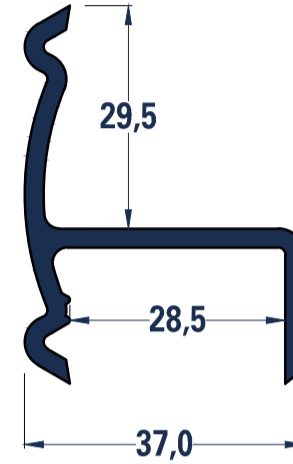

230463/0xx
(S28/295ME)

2 barre
(6,05 m)
12,10 m

012 BIANCO
023 VERDE SALVIA
021 VERDE PINO
011 BLU PROVENZA
019 BLU TOPAZIO
009 ROSSO BASCO
015 GRIGIO ANTARCITE

231222/0xx
(S28 CLIP)

10 barre
(6,05 m)
60,50 m

005 BIANCO
004 VERDE SALVIA
007 VERDE PINO
002 BLU PROVENZA
006 BLU TOPAZIO
003 ROSSO BASCO
001 GRIGIO ANTARCITE

230466/0xx
(BAT MOU 28)

5 barre
(6,05 m)
30,25 m

005 BIANCO
008 VERDE SALVIA
007 VERDE PINO
001 BLU PROVENZA
006 BLU TOPAZIO
003 ROSSO BASCO
002 GRIGIO ANTARCITE

230468/0xx
(U28 X 12)

10 barre
(6,05 m)
60,50 m

007 BIANCO
008 VERDE SALVIA
006 VERDE PINO
001 BLU PROVENZA
005 BLU TOPAZIO
003 ROSSO BASCO
002 GRIGIO ANTARCITE

ACCESSORI - ACCESSORIES - ACCESORIOS - ACCESSOIRES

006 BIANCO
045 VERDE SALVIA
009 VERDE PINO
011 BLU PROVENZA
010 BLU TOPAZIO
012 ROSSO BASCO
037 GRIGIO ANTARCITE

230452/001
(19X23)

1 barra
(6,00 m)

271361/0xx
(CBA 80/1)

50 pezzi

002 BIANCO
013 VERDE SALVIA
014 VERDE PINO
010 BLU PROVENZA
012 BLU TOPAZIO
011 ROSSO BASCO
034 GRIGIO ANTARCITE