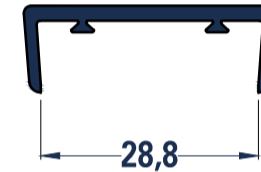

230463/0xx
(S28/295ME)

2 barre
(6,05 m)
12,10 m

012 BIANCO
023 VERDE SALVIA
021 VERDE PINO
011 BLU PROVENZA
019 BLU TOPAZIO
009 ROSSO BASCO
015 GRIGIO ANTARCITE

231222/0xx
(S28 CLIP)

10 barre
(6,05 m)
60,50 m

005 BIANCO
004 VERDE SALVIA
007 VERDE PINO
002 BLU PROVENZA
006 BLU TOPAZIO
003 ROSSO BASCO
001 GRIGIO ANTARCITE

230466/0xx
(BAT MOU 28)

5 barre
(6,05 m)
30,25 m

005 BIANCO
008 VERDE SALVIA
007 VERDE PINO
001 BLU PROVENZA
006 BLU TOPAZIO
003 ROSSO BASCO
002 GRIGIO ANTARCITE

230468/0xx
(U28 X 12)

10 barre
(6,05 m)
60,50 m

007 BIANCO
008 VERDE SALVIA
006 VERDE PINO
001 BLU PROVENZA
005 BLU TOPAZIO
003 ROSSO BASCO
002 GRIGIO ANTARCITE

ACCESSORI - ACCESSORIES - ACCESORIOS - ACCESSOIRES